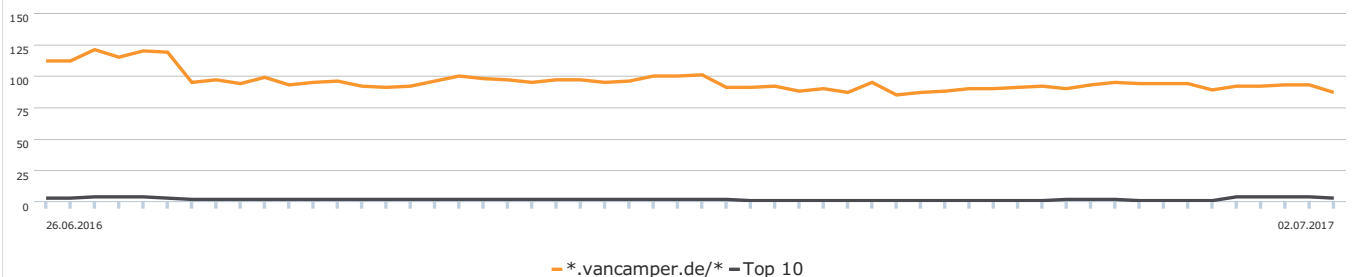

Rankings

Hier sehen Sie den Verlauf der rankenden URLs der angegebenen Domain in den Top 100 in den vergangenen Wochen.