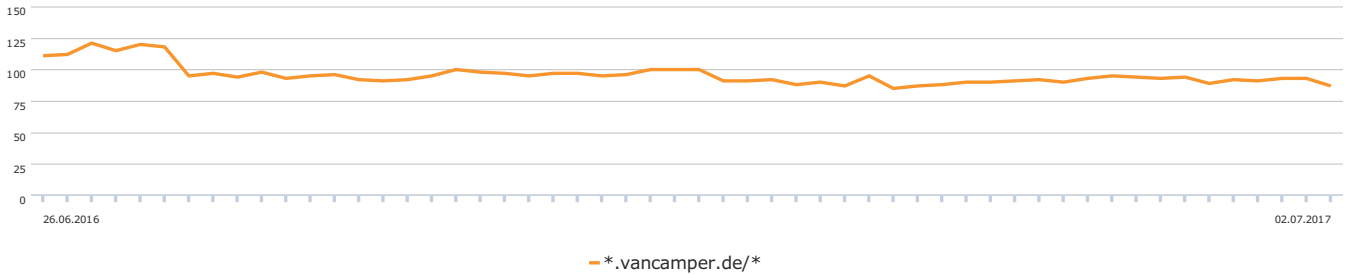

### Online Value Index (OVI)

Für die Sichtbarkeits-Optimierung einer Webseite ist der OVI entscheidend. Dieser Online-Value-Index kann somit als mathematische Übersetzung angesehen werden, wenn es um die messbare Präsenz einer Domain im Internet geht. Vorliegend lässt sich die Veränderung des OVIs in zeitlicher Hinsicht erkennen.

### Rankings

Hier sehen Sie den Verlauf der rankenden URLs der angegebenen Domain in den Top 100 in den vergangenen Wochen.

## Keywords

Mithilfe der Grafik lässt sich erkennen, inwiefern sich die Anzahl der Keywords für Ihre Seite in den letzten Wochen verändert hat.