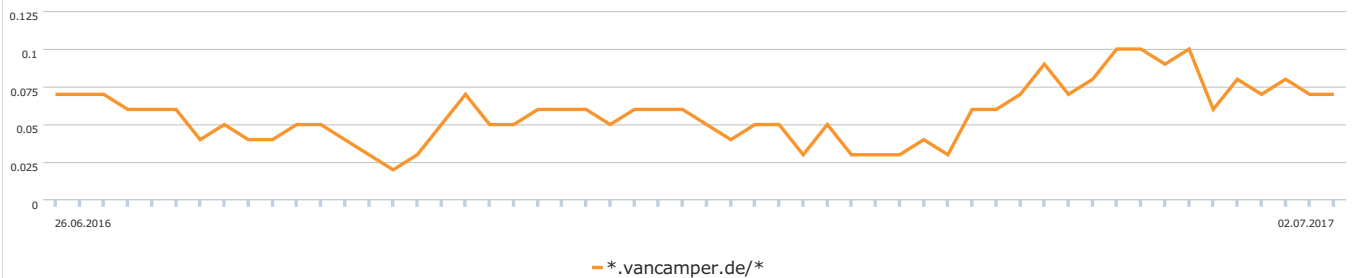

SEO Überblick

Keyword

Vorliegend sehen Sie nicht nur die Sichtbarkeit (OVI) der analysierten Domain in den Suchmaschinen, sondern auch deren aufgelisteten URLs innerhalb der ersten 100 Suchergebnisse sowie die vorhandenen Keywords. Neben der durchschnittlichen Positionierung der Webseite, gibt es zudem eine Übersicht über die Top-10 und Top-30 Rankings.

Static OVI	SEO Rank	Keywords	Position	Rankings	Top-10 Rankings
0,07	973.830	87	50	87	3,45%
4,12%▲	0	-6,45%▼	1▲	-6,45%▼	-19,83%▼

Online Value Index (OVI)

Für die Sichtbarkeits-Optimierung einer Webseite ist der OVI entscheidend. Dieser Online-Value-Index kann somit als mathematische Übersetzung angesehen werden, wenn es um die messbare Präsenz einer Domain im Internet geht. Vorliegend lässt sich die Veränderung des OVIs in zeitlicher Hinsicht erkennen.